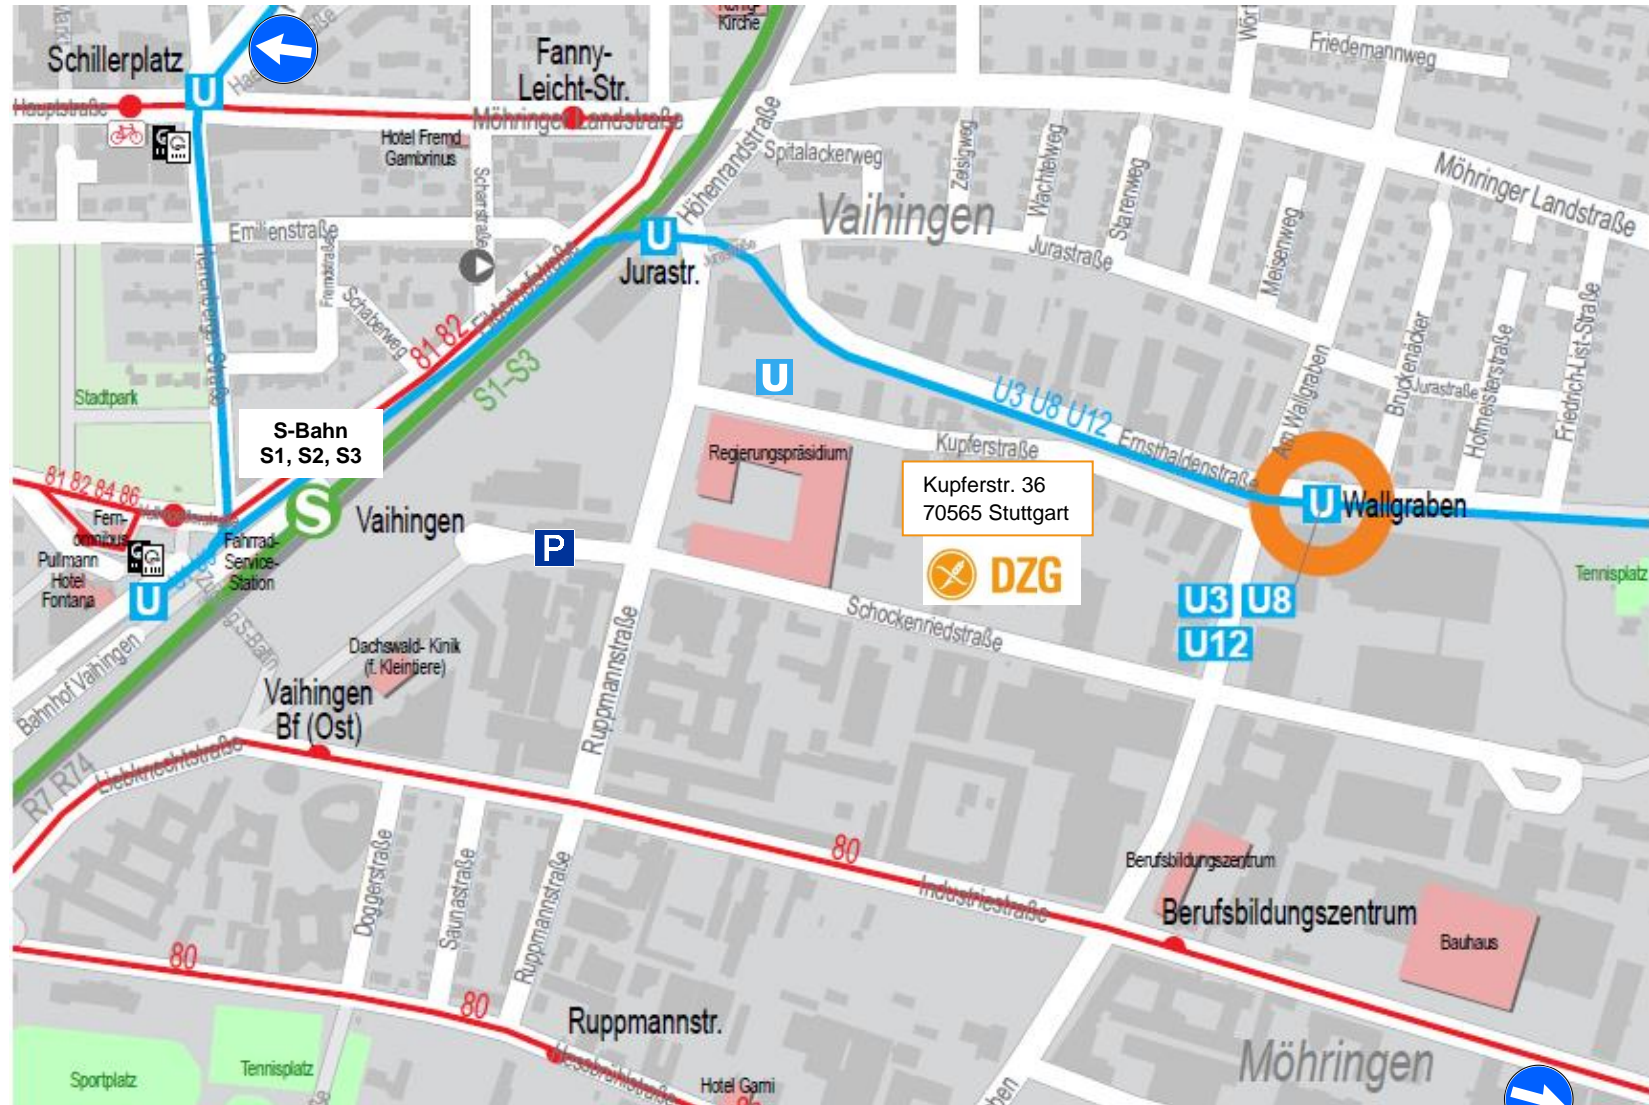

Autobahnanschluss A8/A81
Richtung Stuttgart-Vaihingen

Anfahrtsbeschreibung & Lageplan

**Deutsche Zöliakie
Gesellschaft e.V.**

Deutsche Zöliakie-Gesellschaft e.V.

Kupferstraße 36
D-70565 Stuttgart-Vaihingen
Tel.: 0711 – 45 99 81 - 0
Fax: 0711 – 45 99 81 - 50
info@dzg-online.de
www.dzg-online.de

Verkehrsanbindungen

Autobahn A8/A81 Stuttgart-Vaihingen
Flughafen Stuttgart 5 km
Messe Stuttgart 5 km
U-Bahn U3/U8/U12
S-Bahn S1/S2/S3

ÖPNV-Anbindung ab Stuttgart Hbf.:

Mit der Stadtbahn U3/U8/U12 (über „Vaihinger Straße“) bis zur Haltestelle „Wallgraben“.
Mit der S-Bahn S1/S2/S3 (Richtung Herrenberg, Vaihingen, Flughafen, Filderstadt) bis zur Haltestelle „Vaihingen (Bahnhof)“. Anschluss an U3, alternativ Fußweg (ca. 8 Min.).
Gesamtdauer: ca. 30 min.
Weitere Infos und Fahrpläne unter www.vvs.de

Bei Veranstaltungen von Montag bis Freitag empfehlen wir die Anreise per ÖPNV.

Bei Veranstaltungen am Wochenende können Sie entlang der Kupfer-, Schockenried- und Ruppmannstraße parken. Bitte beachten Sie die jeweiligen Parkverbotszonen.

Autobahnanschluss A8/A81
Richtung L.-Echterdingen,
Möhringen, Vaihingen